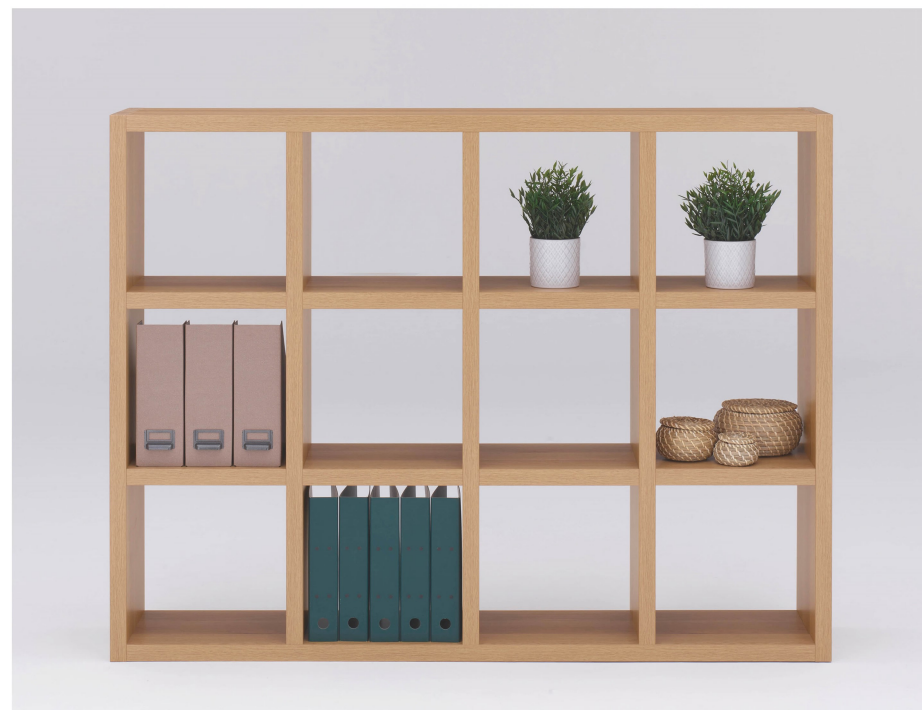

FREEDOM (フリーダム)

STRONG SHELF (ストロングシェルフ)

ロータイプ 高さ114cm

- 単品使用
- ロータイプと連結(高さ228cm)
- ミドルタイプと連結(高さ259cm)
- ローチェストと連結(高さ162cm)

W743 × D297 × H1138mm
プリント化粧板
●棚板4枚●固定金具
¥33,770
(税抜) ¥30,700

FHD-75L
リアルウォールナット
4528793006307