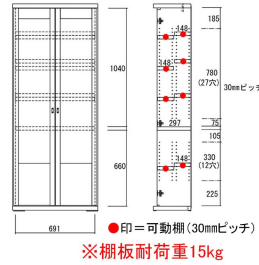

HDC-75D ¥61,270
(税抜) ¥55,700
キャンベットウォール
W743 D329 (690) H1800mm
プリント化粧板
●棚板2枚 ●固定金具
4528793012353

デスク後部に配線用のスリット設定

閉じた状態/奥行33cm

COMIC CABINET

前後2枚の可動棚によりディスプレイ陳列に最適です。趣味のコレクションやフィギュアを飾る用途はもちろん、小型本や書籍の整理収納にも便利です。

凄い収納術

前後可動棚板
棚板は3cmピッチで段違いスタイルとA4サイズなど大物にはフラット(同位置)にも取付けできます。

※ローチェストと連結時(高さ228cm)に使用する金具です。

VCD-75 ¥69,080
リアルウォールナット
W743 D327 H1800mm
特殊プリント化粧板
●棚板8枚 ●固定金具
4528793008257 (税抜) ¥62,800

VCR-75 ¥69,080
レベッカオーク
W743 D327 H1800mm
特殊プリント化粧板
●棚板8枚 ●固定金具
4528793008264 (税抜) ¥62,800