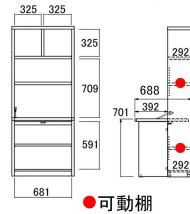

※棚板耐荷重10kg

デスク天板、閉じた状態の奥行33cmで省スペース
使用時は使い易い、奥行
69cmです。
デスク後部は可動棚なので
大型モニター・縦モニターも
使用できます。

●可動棚

デスク上置き【受注生産】 お届け＝受注後約4週間

【注意】ご注文後のキャンセル・変更はお受けできません

デスク上置は天井ツツバリHB-3646、使用可

天井高さ238cm～246cmに
対応する部品のです。(天井高さ
236cm以下・246cm以上の場合は
ご使用できません。その場合は
商品店からの固定金具で壁面
固定するか市販の耐震用品を
お買い求めください)
HB-3646
¥3,520
(税抜) ¥3,200
4528793003481