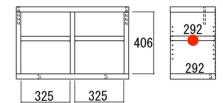

※棚板耐荷重10kg