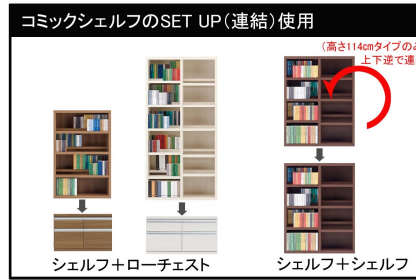

W1096 × D448 × H476mm
特殊プリント化粧板
¥58,960
(税抜) ¥53,600

FLD-110S
リアルウォールナット
4528793006314

FLR-110S
レベッカオーク
4528793005676

FLS-110S
ホワイトウッド
4528793005737

FLG-110S
キャンビットウォール
4528793011547

FLC-110S
キャナルオーク
4528793012346

COMIC SHELF

画期的、前後2枚の可動棚により実現した、超収納整理シェルフです。

単品使用の他、チェストと連結したり、ロータイプ2本を上下連結して壁面スタイルにSET UPもできます。

小型本は棚板を段差取付けで、背表紙が見える収納。大型本は棚板を同位置に取付けて収納。

※棚板耐荷重15kg

ロータイプ 高さ114cm

W743 × D297 × H1138mm
プリント化粧板
●棚板6枚 ●固定金具
¥35,750
(税抜) ¥32,500