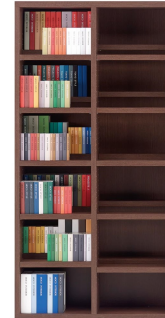

CBR-90T
レベッカオーク
4528793008189