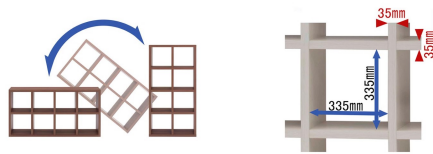

FLG-75S ¥46,860
キャンビットウォール
W743 D448 H476mm
特殊プリント化粧板
4528793011561 (税抜) ¥42,800

FLC-75S ¥46,860
キャナルオーク
W743 D448 H476mm
特殊プリント化粧板
4528793012422 (税抜) ¥42,800

FREEDOM

縦横自在の両面シェルフ

RSD-320 ¥35,970
(税抜) ¥32,700
リアルウォールナット
縦使用=W777 D297 H1145mm
横使用=W1145 D297 H777mm
プリント化粧板
●固定金具
4528793008875