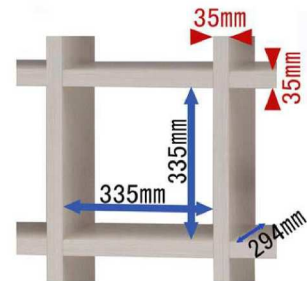

最高の演出効果

板厚**35mm**の正方形の収納空間のフレーム(額縁)効果によりギャラリーやSHOP感覚の雰囲気を楽しめます。