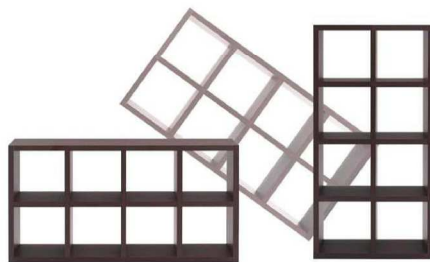

FREEDOM (フリーダム)

縦横自在両面シェルフ

部屋を楽しむ為の家具、FREEDOM/フリーダムは全面化粧仕上げ、縦横自在に使用出来ます。飾り棚・書庫・間仕切りなど、自分にぴったりの使い方が出来ます。※ご使用は、安全の為に壁などに固定してお使いください。(L型固定金具付き)

- 【特徴】
- ・背板無し＝間仕切りはもちろん、デコラティブな内装や美しい壁面を生かせます。
 - ・収納力＝幅&高さ335×335mm(奥行295mm)、A4ファイル～家庭の小物までスッキリ収納出来ます。
 - ・頑丈さ＝板の厚みは全て35mmの極厚仕様です。工場で組上げる完成品です。

日本製・完成品
使用材=F☆☆☆☆

moco
株式会社フナモコ

最高の演出効果

板厚**35mm**の正方形の収納空間のフレーム(額縁)効果によりギャラリーやSHOP感覚の雰囲気を楽しめます。

LIVING FURNITURE

FREEDOM

縦横自在両面シェルフ (フリーダム)

フリーダムは全面化粧仕上げです。横使用でサイドボードとして縦使用は書庫としてなど、自分好みのインテリア空間を楽しめます。

※ ご使用の際は、安全の為に壁などに固定してお使いください。(L型固定金具付き)

日本製:完成品 使用材=F☆☆☆☆
※表示価格に消費税は含まれておりません。

MOCO
株式会社フナモコ

両面シェルフ
RSA-320 エリーゼアッシュ

縦使用=W777 D297 H1145mm
横使用=W1145 D297 H777mm
●固定金具
4528793008837

両面シェルフ
RSA-330 エリーゼアッシュ

縦使用=W1147 D297 H1145mm
横使用=W1145 D297 H1147mm
●固定金具
4528793008884

両面シェルフ
RSA-420 エリーゼアッシュ

縦使用=W777 D297 H1515mm
横使用=W1515 D297 H777mm
●固定金具
4528793008851

両面シェルフ
RSA-430 エリーゼアッシュ

縦使用=W1147 D297 H1515mm
横使用=W1515 D297 H1147mm
●固定金具
4528793008868