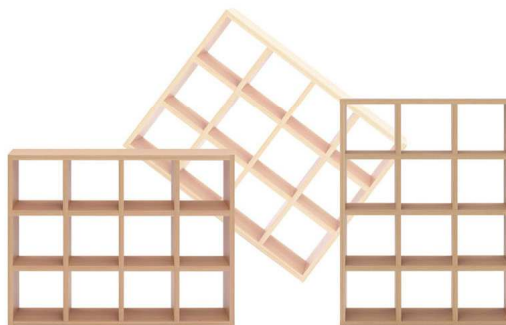

## 縦横自在両面シェルフ

部屋を楽しむ為の家具、FREEDOM/フリーダムは全面化粧仕上げ、縦横自在に使用出来ます。飾り棚・書庫・間仕切りなど、自分にぴったりの使い方が出来ます。※ご使用は、安全の為に壁などに固定してお使いください。(L型固定金具付き)

- 【特徴】
- ・背板無し＝間仕切りはもちろん、デコラティブな内装や美しい壁面を生かせます。
  - ・収納力＝幅&高さ335×335mm(奥行295mm)、A4ファイル～家庭の小物までスッキリ収納出来ます。
  - ・頑丈さ＝板の厚みは全て35mmの極厚仕様です。工場で組上げる完成品です。

## 最高の演出効果

板厚**35mm**の正方形の収納空間のフレーム(額縁)効果によりギャラリーやSHOP感覚の雰囲気を楽しめます。

日本製・完成品  
使用材=F☆☆☆☆

**moco**  
株式会社フナモコ

LIVING FURNITURE

## 縦横自在両面シェルフ (フリーダム)

フリーダムは全面化粧仕上げです。横使用でサイドボードとして縦使用は書庫としてなど、自分好みのインテリア空間を楽しめます。

※ ご使用の際は、安全のために壁などに固定してお使いください。(L型固定金具付き)

日本製:完成品 使用材=F☆☆☆☆  
※表示価格に消費税は含まれておりません。

株式会社フナモコ

両面シェルフ  
RSA-320 エリーゼアッシュ  
本体価格 **¥27,700**  
縦使用=W777 D297 H1145mm  
横使用=W1145 D297 H777mm  
●固定金具  
4528793008837