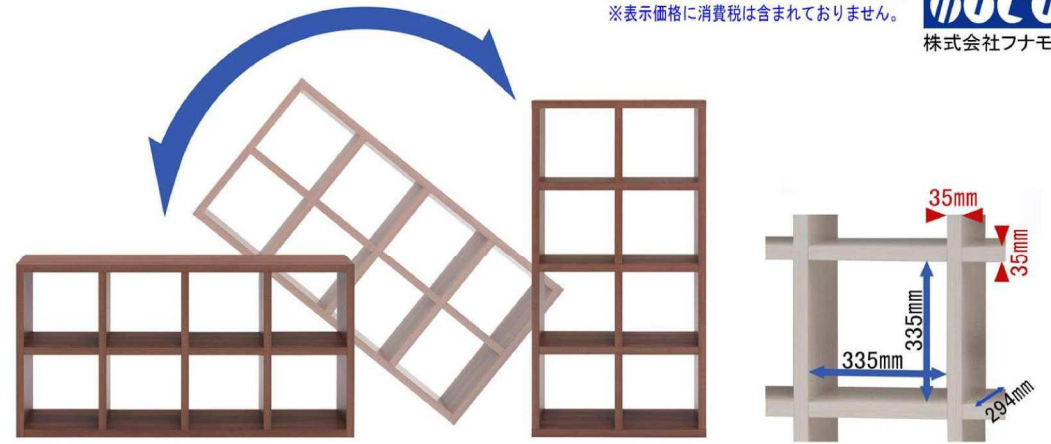

FREEDOM (フリーダム)

縦横自在両面シェルフ

部屋を楽しむ為の家具、FREEDOM/フリーダムは全面化粧仕上げ、縦横自在に使用出来ます。飾り棚・書庫・間仕切りなど、自分にぴったりの使い方が出来ます。※ご使用は、安全の為に壁などに固定してお使いください。(L型固定金具付き)

- 【特徴】
- ・背板無し＝間仕切りはもちろん、デコラティブな内装や美しい壁面を生かせます。
 - ・収納力＝幅&高さ335×335mm(奥行295mm)、A4ファイル～家庭の小物までスッキリ収納出来ます。
 - ・頑丈さ＝板の厚みは全て35mmの極厚仕様です。工場で組上げる完成品です。

日本製・完成品
使用材=F☆☆☆☆

moco
株式会社フナモコ

最高の演出効果

板厚**35mm**の正方形の収納空間のフレーム(額縁)効果によりギャラリーやSHOP感覚の雰囲気を楽しめます。

LIVING FURNITURE

FREEDOM

縦横自在両面シェルフ (フリーダム)

フリーダムは全面化粧仕上げです。横使用でサイドボードとして縦使用は書庫としてなど、自分好みのインテリア空間を楽しめます。

※ ご使用の際は、安全の為に壁などに固定してお使いください。(L型固定金具付き)

日本製:完成品 使用材=F☆☆☆☆
※表示価格に消費税は含まれておりません。

MOCO
株式会社フナモコ

両面シェルフ
RSA-320 エリーゼアッシュ

縦使用=W777 D297 H1145mm
横使用=W1145 D297 H777mm
●固定金具
4528793008837

両面シェルフ
RSA-330 エリーゼアッシュ

縦使用=W1147 D297 H1145mm
横使用=W1145 D297 H1147mm
●固定金具
4528793008884

両面シェルフ
RSA-420 エリーゼアッシュ

縦使用=W777 D297 H1515mm
横使用=W1515 D297 H777mm
●固定金具
4528793008851

両面シェルフ
RSA-430 エリーゼアッシュ

縦使用=W1147 D297 H1515mm
横使用=W1515 D297 H1147mm
●固定金具
4528793008868