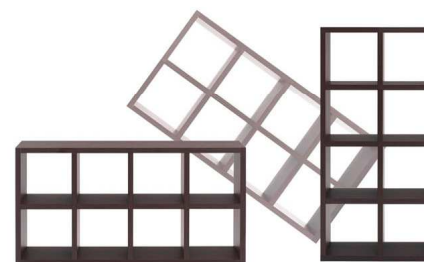

## 縦横自在両面シェルフ

部屋を楽しむ為の家具、FREEDOM/フリーダムは全面化粧仕上げ、縦横自在に使用出来ます。飾り棚・書庫・間仕切りなど、自分にぴったりの使い方が出来ます。※ご使用は、安全の為に壁などに固定してお使いください。(L型固定金具付き)

- 【特徴】
- ・背板無し＝間仕切りはもちろん、デコラティブな内装や美しい壁面を生かせます。
  - ・収納力＝幅&高さ335×335mm(奥行295mm)、A4ファイル～家庭の小物までスッキリ収納出来ます。
  - ・頑丈さ＝板の厚みは全て35mmの極厚仕様です。工場で組上げる完成品です。

## 最高の演出効果

板厚**35mm**の正方形の収納空間のフレーム(額縁)効果によりギャラリーやSHOP感覚の雰囲気を楽しめます。

日本製・完成品  
使用材=F☆☆☆☆

**moco**  
株式会社フナモコ

LIVING FURNITURE

## 縦横自在両面シェルフ (フリーダム)

フリーダムは全面化粧仕上げです。横使用でサイドボードとして縦使用は書庫としてなど、自分好みのインテリア空間を楽しめます。

※ ご使用の際は、安全のために壁などに固定してお使いください。(L型固定金具付き)

日本製:完成品 使用材=F☆☆☆☆  
※表示価格に消費税は含まれておりません。

株式会社フナモコ

両面シェルフ  
RSA-320 エリーゼアッシュ  
本体価格 **¥27,700**  
縦使用=W777 D297 H1145mm  
横使用=W1145 D297 H777mm  
●固定金具  
4528793008837