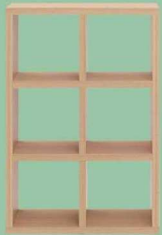

FREEDOM (フリーダム)

縦横自在両面シェルフ

部屋を楽しむ為の家具、FREEDOM/フリーダムは全面化粧仕上げ、縦横自在に使用出来ます。飾り棚・書庫・間仕切りなど、自分にぴったりの使い方が出来ます。※ご使用は、安全の為に壁などに固定してお使いください。(L型固定金具付き)

- 【特徴】
- ・背板無し＝間仕切りはもちろん、デコラティブな内装や美しい壁面を生かせます。
 - ・収納力＝幅&高さ335×335mm(奥行295mm)、A4ファイル～家庭の小物までスッキリ収納出来ます。
 - ・頑丈さ＝板の厚みは全て35mmの極厚仕様です。工場で組上げる完成品です。

日本製・完成品
使用材=F☆☆☆☆

moco
株式会社フナモコ

最高の演出効果

板厚**35mm**の正方形の収納空間のフレーム(額縁)効果によりギャラリーやSHOP感覚の雰囲気を楽しめます。

LIVING FURNITURE

FREEDOM

縦横自在両面シェルフ (フリーダム)

フリーダムは全面化粧仕上げです。横使用でサイドボードとして縦使用は書庫としてなど、自分好みのインテリア空間を楽しめます。

※ ご使用の際は、安全の為に壁などに固定してお使いください。(L型固定金具付き)

日本製:完成品 使用材=F☆☆☆☆
※表示価格に消費税は含まれておりません。

MOCO
株式会社フナモコ

両面シェルフ
RSA-320 エリーゼアッシュ

縦使用=W777 D297 H1145mm
横使用=W1145 D297 H777mm
●固定金具
4528793008837

両面シェルフ
RSA-330 エリーゼアッシュ

縦使用=W1147 D297 H1145mm
横使用=W1145 D297 H1147mm
●固定金具
4528793008884

両面シェルフ
RSA-420 エリーゼアッシュ

縦使用=W777 D297 H1515mm
横使用=W1515 D297 H777mm
●固定金具
4528793008851

両面シェルフ
RSA-430 エリーゼアッシュ

縦使用=W1147 D297 H1515mm
横使用=W1515 D297 H1147mm
●固定金具
4528793008868