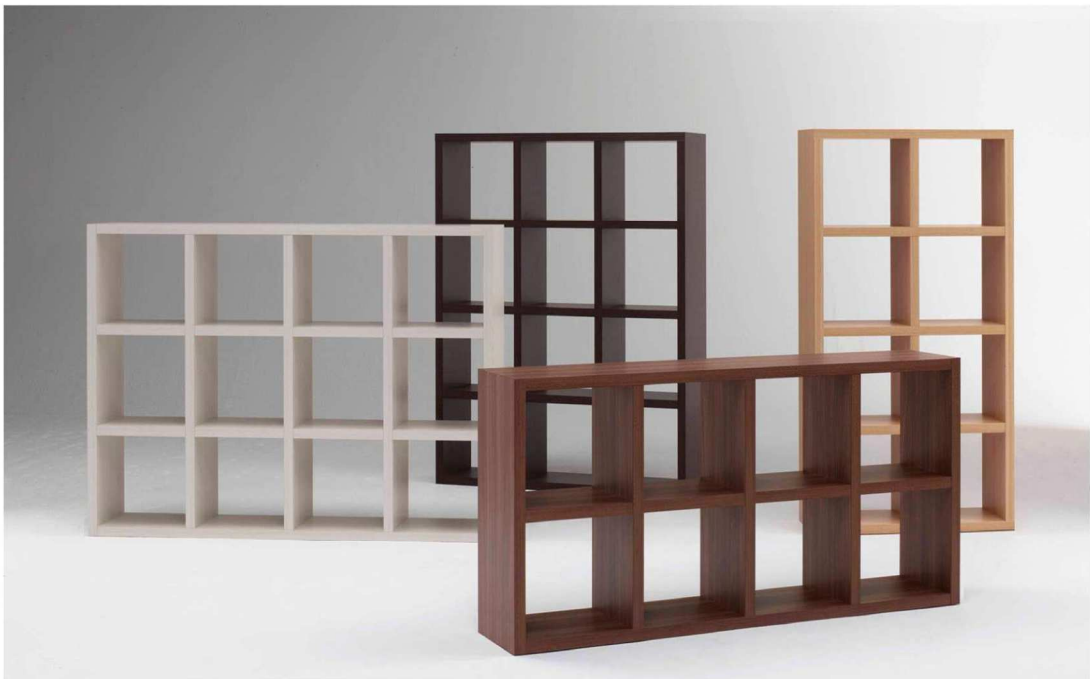

FREEDOM (フリーダム)

縦横自在両面シェルフ

部屋を楽しむ為の家具、FREEDOM/フリーダムは全面化粧仕上げ、縦横自在に使用出来ます。飾り棚・書庫・間仕切りなど、自分にぴったりの使い方が出来ます。※ご使用は、安全の為に壁などに固定してお使いください。(L型固定金具付き)

- 【特徴】
- ・背板無し＝間仕切りはもちろん、デコラティブな内装や美しい壁面を生かせます。
 - ・収納力＝幅&高さ335×335mm(奥行295mm)、A4ファイル～家庭の小物までスッキリ収納出来ます。
 - ・頑丈さ＝板の厚みは全て35mmの極厚仕様です。工場で組上げる完成品です。

日本製・完成品
使用材=F☆☆☆☆

moco
株式会社フナモコ

最高の演出効果

板厚**35mm**の正方形の収納空間のフレーム(額縁)効果によりギャラリーやSHOP感覚の雰囲気を楽しめます。

LIVING FURNITURE

FREEDOM

縦横自在両面シェルフ (フリーダム)

フリーダムは全面化粧仕上げです。横使用でサイドボードとして縦使用は書庫としてなど、自分好みのインテリア空間を楽しめます。

※ ご使用の際は、安全の為に壁などに固定してお使いください。(L型固定金具付き)

日本製:完成品 使用材=F☆☆☆☆
※表示価格に消費税は含まれておりません。

MOCO
株式会社フナモコ

両面シェルフ
RSA-320 エリーゼアッシュ

縦使用=W777 D297 H1145mm
横使用=W1145 D297 H777mm
●固定金具
4528793008837

両面シェルフ
RSA-330 エリーゼアッシュ