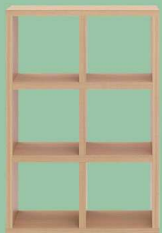

## 縦横自在両面シェルフ

部屋を楽しむ為の家具、FREEDOM/フリーダムは全面化粧仕上げ、縦横自在に使用出来ます。飾り棚・書庫・間仕切りなど、自分にぴったりの使い方が出来ます。※ご使用は、安全の為に壁などに固定してお使いください。(L型固定金具付き)

- 【特徴】
- ・背板無し＝間仕切りはもちろん、デコラティブな内装や美しい壁面を生かせます。
  - ・収納力＝幅&高さ335×335mm(奥行295mm)、A4ファイル～家庭の小物までスッキリ収納出来ます。
  - ・頑丈さ＝板の厚みは全て35mmの極厚仕様です。工場で組上げる完成品です。

## 縦横自在両面シェルフ (フリーダム)

フリーダムは全面化粧仕上げです。横使用でサイドボードとして縦使用は書庫としてなど、自分好みのインテリア空間を楽しめます。

※ ご使用の際は、安全のために壁などに固定してお使いください。(L型固定金具付き)

日本製:完成品 使用材=F☆☆☆☆  
※表示価格に消費税は含まれておりません。

株式会社フナモコ

両面シェルフ  
RSA-320 エリーゼアッシュ  
本体価格 **¥27,700**  
縦使用=W777 D297 H1145mm  
横使用=W1145 D297 H777mm  
●固定金具  
4528793008837

両面シェルフ  
RSA-330 エリーゼアッシュ  
本体価格 **¥34,700**  
縦使用=W1147 D297 H1145mm  
横使用=W1145 D297 H1147mm  
●固定金具  
4528793008844

両面シェルフ  
RSA-420 エリーゼアッシュ  
本体価格 **¥32,400**  
縦使用=W777 D297 H1515mm  
横使用=W1515 D297 H777mm  
●固定金具  
4528793008851