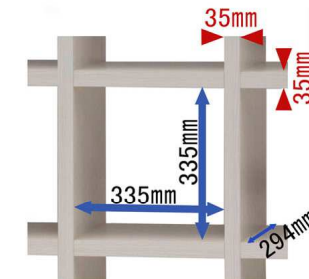

## 縦横自在両面シェルフ

部屋を楽しむ為の家具、FREEDOM/フリーダムは全面化粧仕上げ、縦横自在に使用出来ます。飾り棚・書庫・間仕切りなど、自分にぴったりの使い方が出来ます。※ご使用は、安全の為に壁などに固定してお使いください。(L型固定金具付き)

- 【特徴】
- ・背板無し＝間仕切りはもちろん、デコラティブな内装や美しい壁面を生かせます。
  - ・収納力＝幅&高さ335×335mm(奥行295mm)、A4ファイル～家庭の小物までスッキリ収納出来ます。
  - ・頑丈さ＝板の厚みは全て35mmの極厚仕様です。工場で組上げる完成品です。

## 最高の演出効果

板厚**35mm**の正方形の収納空間のフレーム(額縁)効果によりギャラリーやSHOP感覚の雰囲気を楽しめます。

日本製・完成品  
使用材=F☆☆☆☆

**moco**  
株式会社フナモコ

LIVING FURNITURE