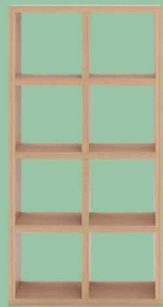

FREEDOM (フリーダム)

縦横自在両面シェルフ

部屋を楽しむ為の家具、FREEDOM/フリーダムは全面化粧仕上げ、縦横自在に使用出来ます。飾り棚・書庫・間仕切りなど、自分にぴったりの使い方が出来ます。※ご使用は、安全の為に壁などに固定してお使いください。(L型固定金具付き)

- 【特徴】
- ・背板無し＝間仕切りはもちろん、デコラティブな内装や美しい壁面を生かせます。
 - ・収納力＝幅&高さ335×335mm(奥行295mm)、A4ファイル～家庭の小物までスッキリ収納出来ます。
 - ・頑丈さ＝板の厚みは全て35mmの極厚仕様です。工場で組上げる完成品です。

日本製・完成品
使用材=F☆☆☆☆

moco
株式会社フナモコ

最高の演出効果

板厚**35mm**の正方形の収納空間のフレーム(額縁)効果によりギャラリーやSHOP感覚の雰囲気を楽しめます。

LIVING FURNITURE

FREEDOM

縦横自在両面シェルフ (フリーダム)

フリーダムは全面化粧仕上げです。横使用でサイドボードとして縦使用は書庫としてなど、自分好みのインテリア空間を楽しめます。

※ ご使用の際は、安全の為に壁などに固定してお使いください。(L型固定金具付き)

日本製:完成品 使用材=F☆☆☆☆
※表示価格に消費税は含まれておりません。

MOCO
株式会社フナモコ

両面シェルフ
RSA-320 エリーゼアッシュ

縦使用=W777 D297 H1145mm
横使用=W1145 D297 H777mm
●固定金具
4528793008837

両面シェルフ
RSA-330 エリーゼアッシュ

縦使用=W1147 D297 H1145mm
横使用=W1145 D297 H1147mm
●固定金具
4528793008884

両面シェルフ
RSA-420 エリーゼアッシュ

縦使用=W777 D297 H1515mm
横使用=W1515 D297 H777mm
●固定金具
4528793008851

両面シェルフ
RSA-430 エリーゼアッシュ

縦使用=W1147 D297 H1515mm
横使用=W1515 D297 H1147mm
●固定金具
4528793008868