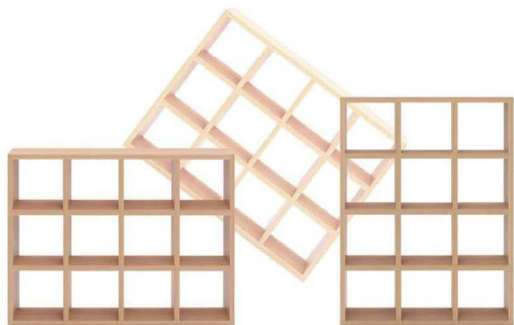

FREEDOM (フリーダム)

縦横自在両面シェルフ

部屋を楽しむ為の家具、FREEDOM/フリーダムは全面化粧仕上げ、縦横自在に使用出来ます。飾り棚・書庫・間仕切りなど、自分にぴったりの使い方が出来ます。※ご使用は、安全の為に壁などに固定してお使いください。(L型固定金具付き)

- 【特徴】
- ・背板無し＝間仕切りはもちろん、デコラティブな内装や美しい壁面を生かせます。
 - ・収納力＝幅&高さ335×335mm(奥行295mm)、A4ファイル～家庭の小物までスッキリ収納出来ます。
 - ・頑丈さ＝板の厚みは全て35mmの極厚仕様です。工場で組上げる完成品です。

日本製・完成品
使用材=F☆☆☆☆

moco
株式会社フナモコ

最高の演出効果

板厚**35mm**の正方形の収納空間のフレーム(額縁)効果によりギャラリーやSHOP感覚の雰囲気を楽しめます。

LIVING FURNITURE

FREEDOM

縦横自在両面シェルフ (フリーダム)

フリーダムは全面化粧仕上げです。横使用でサイドボードとして縦使用は書庫としてなど、自分好みのインテリア空間を楽しめます。

※ ご使用の際は、安全の為に壁などに固定してお使いください。(L型固定金具付き)

日本製:完成品 使用材=F☆☆☆☆
※表示価格に消費税は含まれておりません。

MOCO
株式会社フナモコ

両面シェルフ
RSA-320 エリーゼアッシュ

縦使用=W777 D297 H1145mm
横使用=W1145 D297 H777mm
●固定金具
4528793008837

両面シェルフ
RSA-330 エリーゼアッシュ

縦使用=W1147 D297 H1145mm
横使用=W1145 D297 H1147mm
●固定金具
4528793008884

両面シェルフ
RSA-420 エリーゼアッシュ

縦使用=W777 D297 H1515mm
横使用=W1515 D297 H777mm
●固定金具
4528793008851

両面シェルフ
RSA-430 エリーゼアッシュ

縦使用=W1147 D297 H1515mm
横使用=W1515 D297 H1147mm
●固定金具
4528793008868