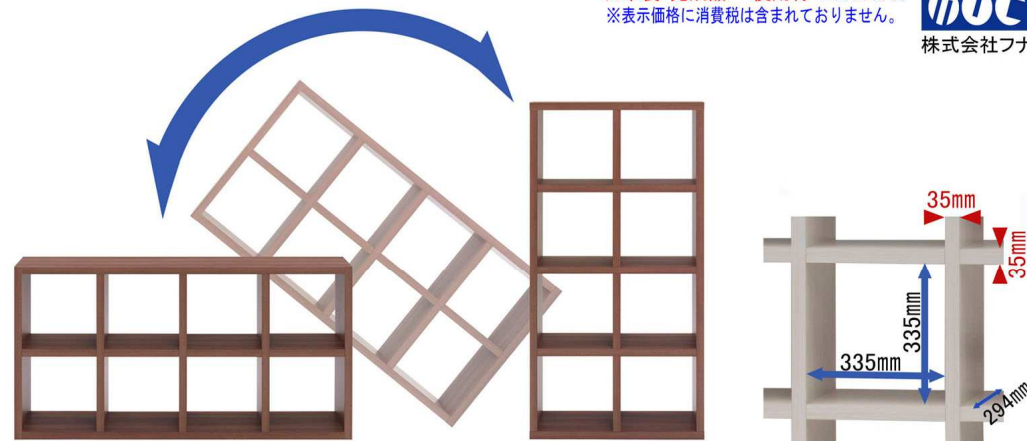

## 縦横自在両面シェルフ

部屋を楽しむ為の家具、FREEDOM/フリーダムは全面化粧仕上げ、縦横自在に使用出来ます。飾り棚・書庫・間仕切りなど、自分にぴったりの使い方が出来ます。※ご使用は、安全の為に壁などに固定してお使いください。(L型固定金具付き)

- 【特徴】
- ・背板無し＝間仕切りはもちろん、デコラティブな内装や美しい壁面を生かせます。
  - ・収納力＝幅&高さ335×335mm(奥行295mm)、A4ファイル～家庭の小物までスッキリ収納出来ます。
  - ・頑丈さ＝板の厚みは全て35mmの極厚仕様です。工場で組上げる完成品です。

## 縦横自在両面シェルフ (フリーダム)

フリーダムは全面化粧仕上げです。横使用でサイドボードとして縦使用は書庫としてなど、自分好みのインテリア空間を楽しめます。

※ ご使用の際は、安全のために壁などに固定してお使いください。(L型固定金具付き)

日本製:完成品 使用材=F☆☆☆☆  
※表示価格に消費税は含まれておりません。

株式会社フナモコ

両面シェルフ  
RSA-320 エリーゼアッシュ  
本体価格 **¥27,700**  
縦使用=W777 D297 H1145mm  
横使用=W1145 D297 H777mm  
●固定金具  
4528793008837

両面シェルフ  
RSA-330 エリーゼアッシュ  
本体価格 **¥34,700**  
縦使用=W1147 D297 H1145mm  
横使用=W1145 D297 H1147mm  
●固定金具  
4528793008844

両面シェルフ  
RSA-420 エリーゼアッシュ  
本体価格 **¥32,400**  
縦使用=W777 D297 H1515mm  
横使用=W1515 D297 H777mm  
●固定金具  
4528793008851

両面シェルフ  
RSA-430 エリーゼアッシュ  
本体価格 **¥42,900**  
縦使用=W1147 D297 H1515mm  
横使用=W1515 D297 H1147mm  
●固定金具  
4528793008868

両面シェルフ  
RSR-320 レベッカオーク  
本体価格 **¥27,700**  
縦使用=W777 D297 H1145mm  
横使用=W1145 D297 H777mm  
●固定金具  
4528793008912