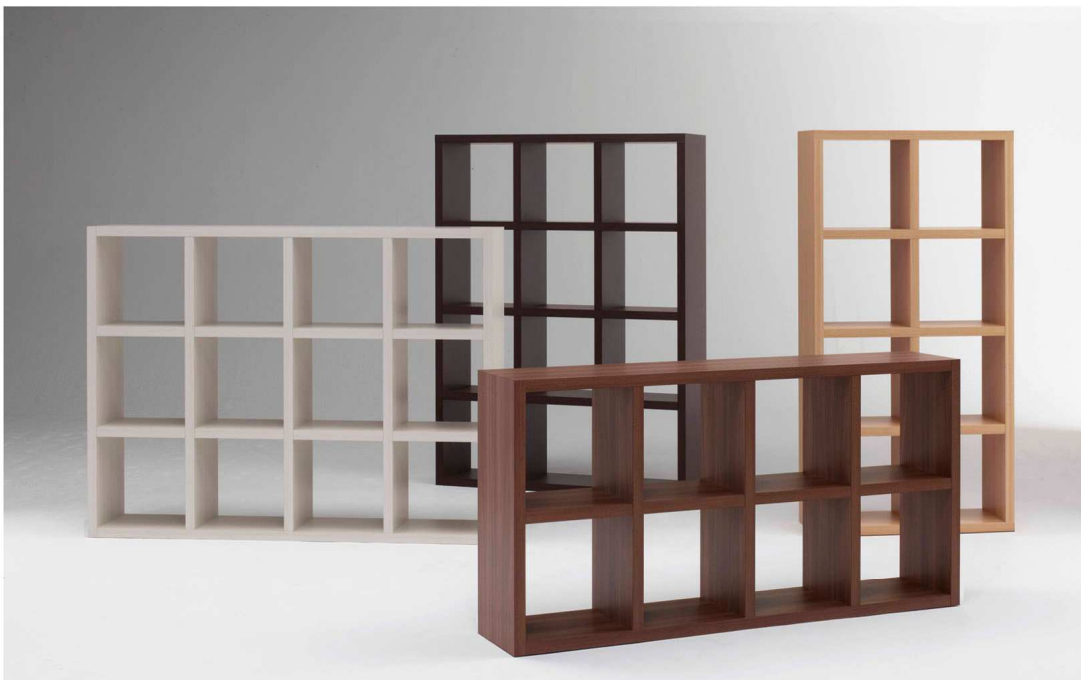

## 縦横自在両面シェルフ

部屋を楽しむ為の家具、FREEDOM/フリーダムは全面化粧仕上げ、縦横自在に使用出来ます。飾り棚・書庫・間仕切りなど、自分にぴったりの使い方が出来ます。※ご使用は、安全の為に壁などに固定してお使いください。(L型固定金具付き)

- 【特徴】
- ・背板無し＝間仕切りはもちろん、デコラティブな内装や美しい壁面を生かせます。
  - ・収納力＝幅&高さ335×335mm(奥行295mm)、A4ファイル～家庭の小物までスッキリ収納出来ます。
  - ・頑丈さ＝板の厚みは全て35mmの極厚仕様です。工場で組上げる完成品です。

## 最高の演出効果

板厚**35mm**の正方形の収納空間のフレーム(額縁)効果によりギャラリーやSHOP感覚の雰囲気を楽しめます。

日本製・完成品  
使用材=F☆☆☆☆

**moco**  
株式会社フナモコ

LIVING FURNITURE

## 縦横自在両面シェルフ (フリーダム)

フリーダムは全面化粧仕上げです。横使用でサイドボードとして縦使用は書庫としてなど、自分好みのインテリア空間を楽しめます。

※ ご使用の際は、安全のために壁などに固定してお使いください。(L型固定金具付き)

日本製:完成品 使用材=F☆☆☆☆  
※表示価格に消費税は含まれておりません。

株式会社フナモコ

両面シェルフ  
RSA-320 エリーゼアッシュ  
本体価格 **¥27,700**  
縦使用=W777 D297 H1145mm  
横使用=W1145 D297 H777mm  
●固定金具  
4528793008837